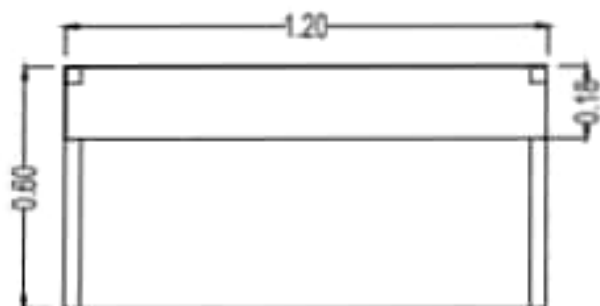

MESA MOVIBLE - MV 120

Mesa móvil de 1,20x0,60x1,65 (ancho x profundidad x alto), mesada y estante inferior de melamina 25mm, cantos ABS 3mm, y bandeja superior de chapa plegada BNG18, acabado con pintura epoxy, color a definir, todo montado sobre estructura de tubo sección cuadrada 60x60mm x 1,6mm de espesor, acabado con pintura epoxy, color a definir