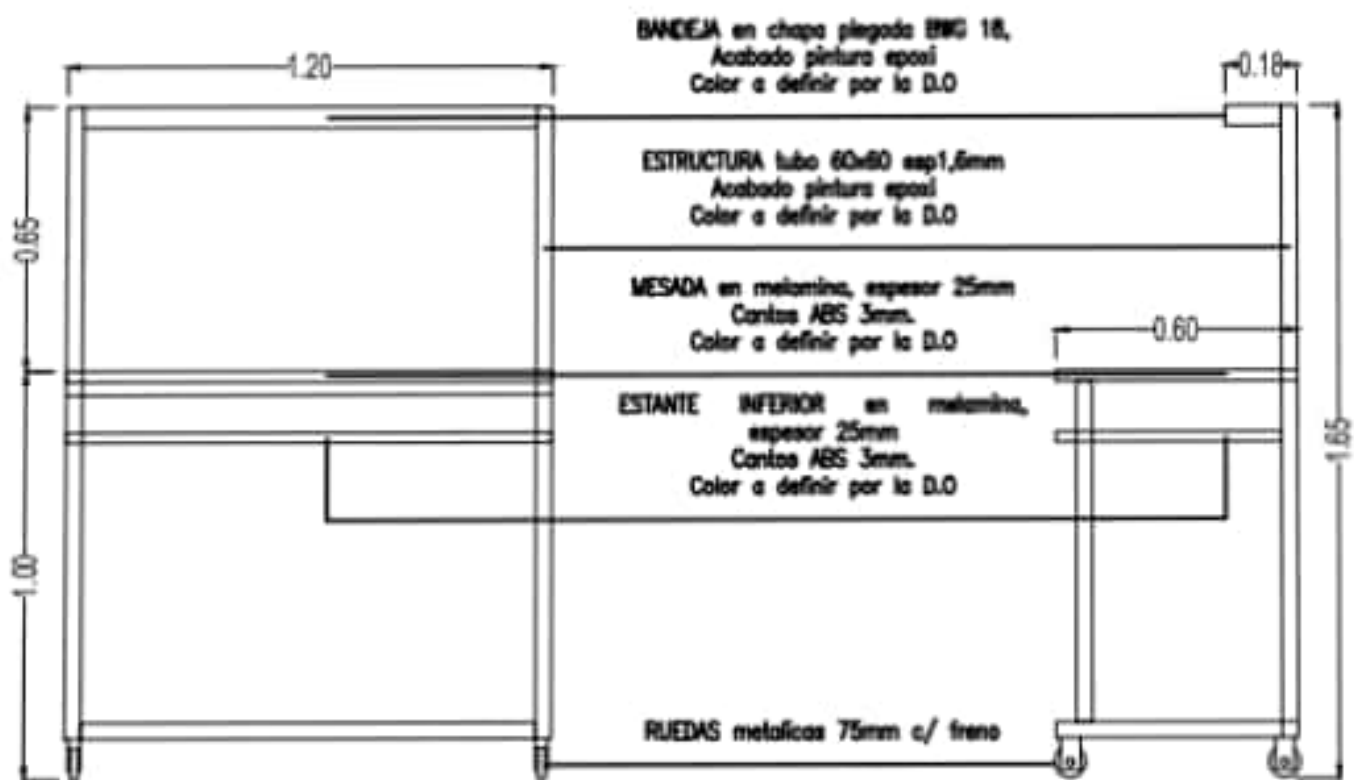

MESA MOVIBLE - MV 120

Mesa móvil de 1,20x0,60x1,65 (ancho x profundidad x alto), mesada y estante inferior de melamina 25mm, cantos ABS 3mm, y bandeja superior de chapa plegada BNG18, acabado con pintura epoxy, color a definir, todo montado sobre estructura de tubo sección cuadrada 60x60mm x 1,6mm de espesor, acabado con pintura epoxy, color a definir