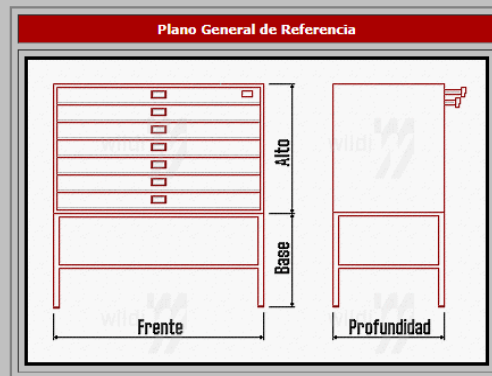

>> Planeras de Cajones

Nuestras **planeras** (también conocidas como **planotecas**) están destinadas al almacenamiento de planos en todos sus formatos IRAM (A0 - A1 - A2 - A3 - A4), mapas, afiches, fotografías, documentos, materiales artísticos, etc.
Se presentan en dos modelos: **C-A.0** y **C-A.1**.

Características Técnicas:

- Compuestas por **siete cajones** con **frente de madera** al lustre natural.
- **Altura útil interna** de los cajones: 60 mm.
- Cajones con o sin **divisiones**. (Opcional)
- Cajones con **guías** montadas sobre rulemanes.
- Totalmente construidas en **chapa de acero BWG doble decapada** N° 16-20-22.
- **Bastidor de base** construido en tubo estructural de 40x40x1,6 mm.
- **Portaindices** de identificación de acero inoxidable en cada cajón.
- **Pintura** horneable Epoxi color marrón, blanco o marfil.
- **Cerradura** general. (Opcional)

Medidas Generales				
Modelo	Frente (mm.)	Profundidad (mm.)	Alto (mm.)	Base (mm.)
C-A.0	1430	977	610	460 / 200
C-A.1	1080	730	610	460 / 200

- **Capacidad promedio** de archivo por cada cajón:

Modelo C-A.0: 150 a 200 planos en formato A0
Modelo C-A.1: 150 a 200 planos en formato A1

Referencias	
Formato IRAM	Dimensiones (mm.)
A0	1189 x 841
A1	841 x 594
A2	594 x 420
A3	420 x 297
A4	297 x 210