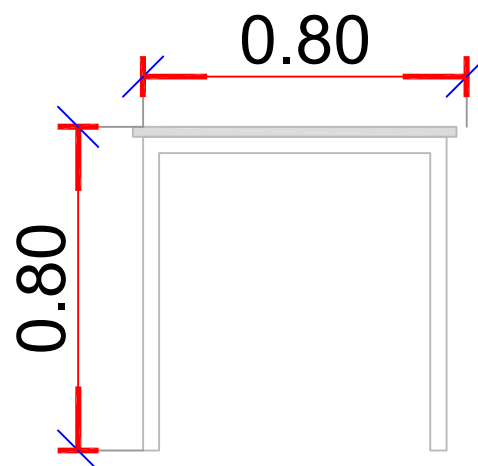

MESA DE TRABAJO
CANTIDAD: 10U
Tapa melamina gris

Mesa de trabajo con tapa superior de 800mm x 800mm de melamina de 25mm color gris y bordes ABS 2mm color idem melamina. Estructura compuesta por tubos cuadrada de 40mm x 40mm de espesor 1.6mm. con pintura esmalte gris grafito.