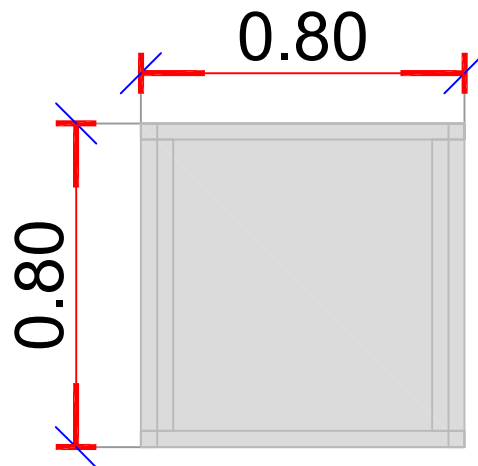

MESA DE TRABAJO
CANTIDAD: 10U
Tapa melamina gris

Mesa de trabajo con tapa superior de 800mm x 800mm de melamina de 25mm color gris y bordes ABS 2mm color idem melamina. Estructura compuesta por tubos cuadrada de 40mm x 40mm de espesor 1.6mm. con pintura esmalte gris grafito.