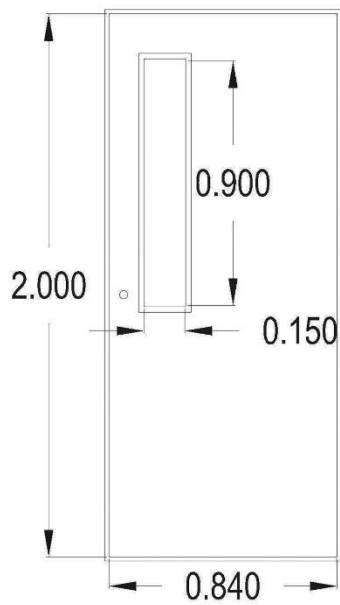

Hojas de chapa de hierro pintada color blanco.
Medidas 0.84x2.00mts.
Vidrio laminado 3+3mm. Medidas: 0,15m x 0,90m
Incluye herrajes: bisagras, manijas y cerradura.
Se utiliza marco existente. Incluye instalación

HOJAS DE PUERTA SIMPLE - CHAPA DE HIERRO CIEGA CÓDIGO Ch-02

Hojas de chapa de hierro pintada color blanco.
Medidas 0.84x2.00mts.
Incluye herrajes: bisagras, manijas y cerradura.
Se utiliza marco existente. Incluye instalación

HOJAS DE PUERTA SIMPLE - PUERTA PLACA CON VENTANA
CÓDIGO Md-01

Hojas de madera enchapada según muestra. Lustre poliuretánico natural
Medidas 0.84x2.00mts.
Vidrio laminado 3+3mm. Medidas 0,15m x 0,9 m
Incluye herrajes: bisagras, manijas y cerradura.
Se utiliza marco existente. Incluye instalación.

**HOJAS DE PUERTA SIMPLE - CARPINTERÍA DE ALUMINIO
CÓDIGO AI-01**

Hoja de aluminio anodizado idem existente.
Medidas 0.92x2.10mts.
Vidrio laminado 4+4mm. Medidas 0,9m x 1,80m
Incluye herrajes: bisagras, manijas y cerradura.
Se utiliza marco existente. Incluye instalación.