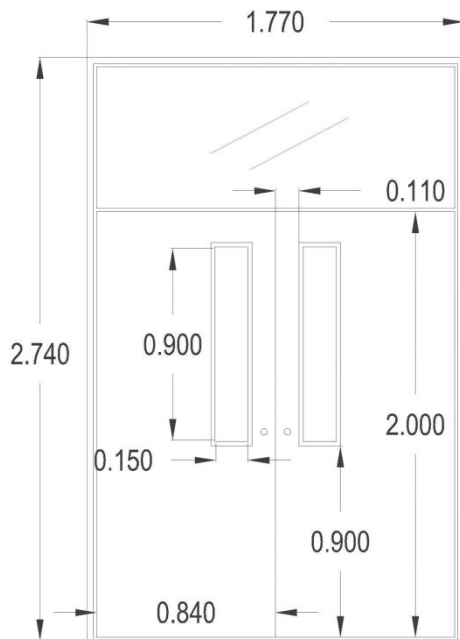

PLANTA BAJA SECUNDARIA UNSAM

GERENCIA DE MANTENIMIENTO, LOGISTICA Y SEGURIDAD

PLANTA ALTA SECUNDARIA UNSAM

GERENCIA DE MANTENIMIENTO, LOGISTICA Y SEGURIDAD

PLANOS E IMÁGENES

HOJAS DE PUERTA DOBLE - CHAPA DE HIERRO CÓDIGO Ch-01

Hojas de chapa de hierro pintada color blanco.
Medidas 0.84x2.00mts.
Vidrio laminado 3+3mm. Medidas: 0,15m x 0,90m
Incluye herrajes: bisagras, manijas y cerradura.
Se utiliza marco existente. Incluye instalación

HOJAS DE PUERTA SIMPLE - CHAPA DE HIERRO CIEGA CÓDIGO Ch-02

Hojas de chapa de hierro pintada color blanco.
Medidas 0.84x2.00mts.
Incluye herrajes: bisagras, manijas y cerradura.
Se utiliza marco existente. Incluye instalación

HOJAS DE PUERTA SIMPLE - PUERTA PLACA CON VENTANA
CÓDIGO Md-01

Hojas de madera enchapada según muestra. Lustre poliuretánico natural
Medidas 0.84x2.00mts.
Vidrio laminado 3+3mm. Medidas 0,15m x 0,9 m
Incluye herrajes: bisagras, manijas y cerradura.
Se utiliza marco existente. Incluye instalación.