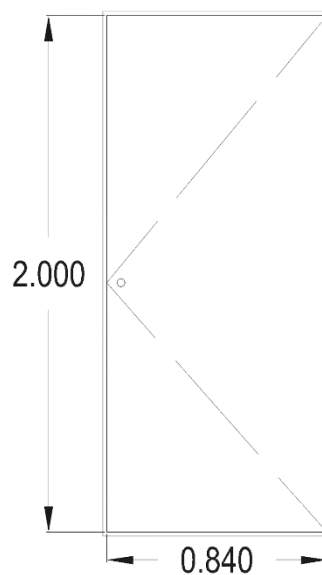

HOJAS DE PUERTA SIMPLE - PUERTA PLACA CIEGA
CÓDIGO Md-02

Hojas de madera enchapada según muestra. Lustre poliuretánico natural
Medidas 0.84x2.00mts.
Incluye herrajes: bisagras, manijas y cerradura.
Se utiliza marco existente. Incluye instalación.