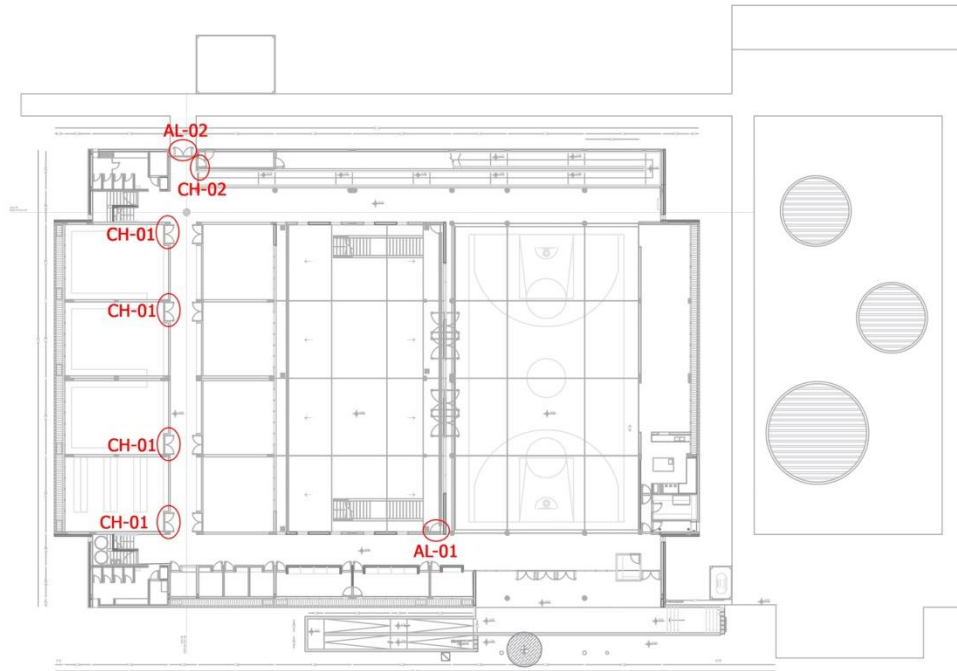

PLANTA BAJA SECUNDARIA UNSAM

GERENCIA DE MANTENIMIENTO, LOGISTICA Y SEGURIDAD

PLANTA ALTA SECUNDARIA UNSAM

GERENCIA DE MANTENIMIENTO, LOGISTICA Y SEGURIDAD

PLANOS E IMÁGENES

HOJAS DE PUERTA DOBLE - CHAPA DE HIERRO CÓDIGO Ch-01

Hojas de chapa de hierro pintada color blanco.
Medidas 0.84x2.00mts.
Vidrio laminado 3+3mm. Medidas: 0,15m x 0,90m
Incluye herrajes: bisagras, manijas y cerradura.
Se utiliza marco existente. Incluye instalación

HOJAS DE PUERTA SIMPLE - CHAPA DE HIERRO CIEGA CÓDIGO Ch-02

Hojas de chapa de hierro pintada color blanco.
Medidas 0.84x2.00mts.
Incluye herrajes: bisagras, manijas y cerradura.
Se utiliza marco existente. Incluye instalación

HOJAS DE PUERTA SIMPLE - PUERTA PLACA CON VENTANA
CÓDIGO Md-01

Hojas de madera enchapada según muestra. Lustre poliuretánico natural
Medidas 0.84x2.00mts.
Vidrio laminado 3+3mm. Medidas 0,15m x 0,9 m
Incluye herrajes: bisagras, manijas y cerradura.
Se utiliza marco existente. Incluye instalación.