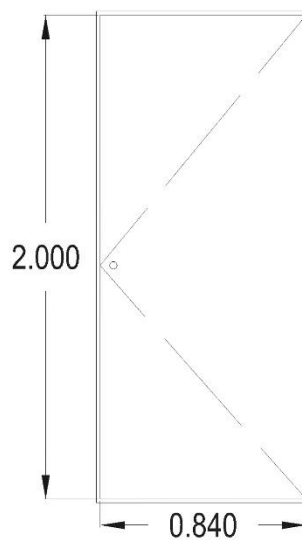

PLANTA BAJA SECUNDARIA UNSAM

GERENCIA DE MANTENIMIENTO, LOGISTICA Y SEGURIDAD

PLANTA ALTA SECUNDARIA UNSAM

GERENCIA DE MANTENIMIENTO, LOGISTICA Y SEGURIDAD

PLANOS E IMÁGENES

HOJAS DE PUERTA DOBLE - CHAPA DE HIERRO CÓDIGO Ch-01

Hojas de chapa de hierro pintada color blanco.
Medidas 0.84x2.00mts.
Vidrio laminado 3+3mm. Medidas: 0,15m x 0,90m
Incluye herrajes: bisagras, manijas y cerradura.
Se utiliza marco existente. Incluye instalación

HOJAS DE PUERTA SIMPLE - CHAPA DE HIERRO CIEGA CÓDIGO Ch-02

Hojas de chapa de hierro pintada color blanco.
Medidas 0.84x2.00mts.
Incluye herrajes: bisagras, manijas y cerradura.
Se utiliza marco existente. Incluye instalación

HOJAS DE PUERTA SIMPLE - PUERTA PLACA CON VENTANA
CÓDIGO Md-01

Hojas de madera enchapada según muestra. Lustre poliuretánico natural
Medidas 0.84x2.00mts.
Vidrio laminado 3+3mm. Medidas 0,15m x 0,9 m
Incluye herrajes: bisagras, manijas y cerradura.
Se utiliza marco existente. Incluye instalación.