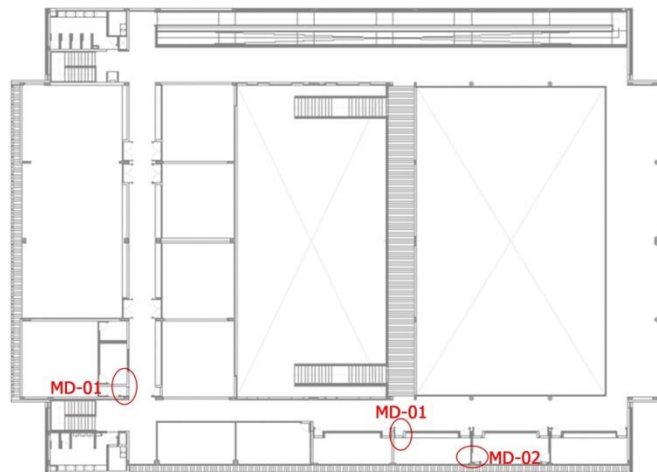

PLANTA BAJA SECUNDARIA UNSAM

GERENCIA DE MANTENIMIENTO, LOGISTICA Y SEGURIDAD

PLANTA ALTA SECUNDARIA UNSAM

GERENCIA DE MANTENIMIENTO, LOGISTICA Y SEGURIDAD

PLANOS E IMÁGENES

HOJAS DE PUERTA DOBLE - CHAPA DE HIERRO CÓDIGO Ch-01

Hojas de chapa de hierro pintada color blanco.
Medidas 0.84x2.00mts.
Vidrio laminado 3+3mm. Medidas: 0,15m x 0,90m
Incluye herrajes: bisagras, manijas y cerradura.
Se utiliza marco existente. Incluye instalación

HOJAS DE PUERTA SIMPLE - CHAPA DE HIERRO CIEGA CÓDIGO Ch-02

Hojas de chapa de hierro pintada color blanco.
Medidas 0.84x2.00mts.
Incluye herrajes: bisagras, manijas y cerradura.
Se utiliza marco existente. Incluye instalación

HOJAS DE PUERTA SIMPLE - PUERTA PLACA CON VENTANA
CÓDIGO Md-01

Hojas de madera enchapada según muestra. Lustre poliuretánico natural
Medidas 0.84x2.00mts.
Vidrio laminado 3+3mm. Medidas 0,15m x 0,9 m
Incluye herrajes: bisagras, manijas y cerradura.
Se utiliza marco existente. Incluye instalación.