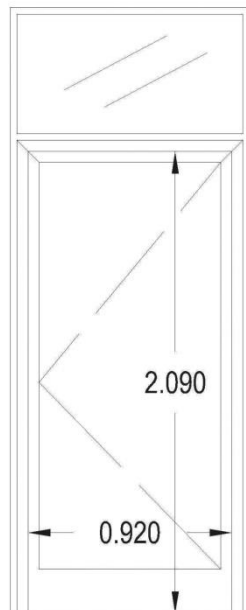

Hojas de chapa de hierro pintada color blanco.
Medidas 0.84x2.00mts.
Vidrio laminado 3+3mm. Medidas: 0,15m x 0,90m
Incluye herrajes: bisagras, manijas y cerradura.
Se utiliza marco existente. Incluye instalación

HOJAS DE PUERTA SIMPLE - PUERTA PLACA CON VENTANA
CÓDIGO Md-01

Hojas de madera enchapada según muestra. Lustre poliuretánico natural
Medidas 0.84x2.00mts.
Vidrio laminado 3+3mm. Medidas 0,15m x 0,9 m
Incluye herrajes: bisagras, manijas y cerradura.
Se utiliza marco existente. Incluye instalación.

HOJAS DE PUERTA SIMPLE - PUERTA PLACA CIEGA
CÓDIGO Md-02

Hojas de madera enchapada según muestra. Lustre poliuretánico natural
Medidas 0.84x2.00mts.
Incluye herrajes: bisagras, manijas y cerradura.
Se utiliza marco existente. Incluye instalación.

**HOJAS DE PUERTA SIMPLE - CARPINTERÍA DE ALUMINIO
CÓDIGO AI-01**

Hoja de aluminio anodizado idem existente.
Medidas 0.92x2.10mts.
Vidrio laminado 4+4mm. Medidas 0,9m x 1,80m
Incluye herrajes: bisagras, manijas y cerradura.
Se utiliza marco existente. Incluye instalación.